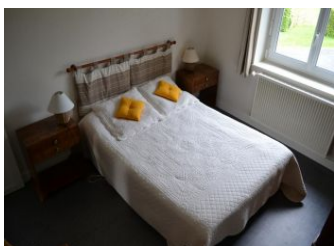

GITES DE FRANCE SERVICES 71

Gîte N°987 - La Loge - Refuge de Jules

15 Route de la Chapelle - 71190 MESVRES

Édité le 16/05/2022 - Saison 2022

Capacité : 4 personnes

Nombre de chambres : 2

Surface habitable : 62 m²