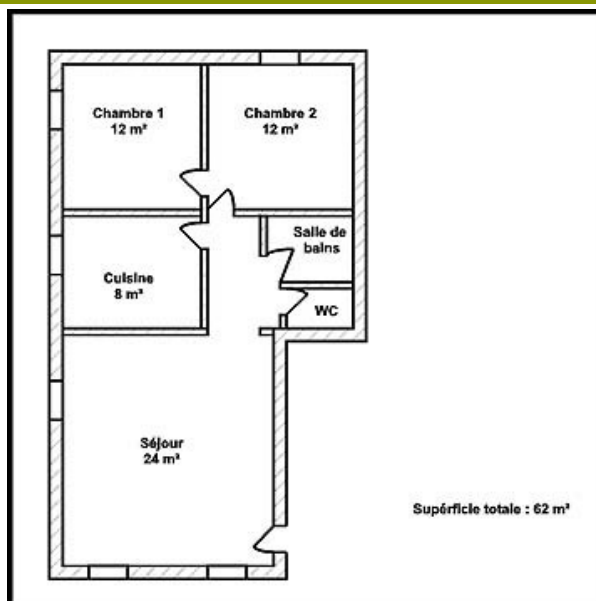

Gîte situé au rez-de-chaussée de la maison du propriétaire, dans un hameau en direction d'Uchon. Entrée surélevée avec terrasse : séjour avec coin-repas et salon (canapés, TV), cuisine équipée. 2 chambres (1 lit 2 personnes, 2 lits 1 personne), salle d'eau (douche), WC indépendants. Buanderie. Cour, jardin. Wifi. Piscine privée à partager avec les propriétaires ouverte du 1er juin au 30 septembre (accès de 9H à 19H). Équipement bébé à disposition.

Services

- Equipement bébé (câlin)

GITES DE FRANCE SERVICES 71

Gîte N°987 - La Loge - Refuge de Jules

15 Route de la Chapelle - 71190 MESVRES

Édité le 16/05/2022 - Saison 2022

Capacité : 4 personnes

Nombre de chambres : 2

Surface habitable : 62 m²

GITES DE FRANCE SERVICES 71

Gîte N°987 - La Loge - Refuge de Jules

15 Route de la Chapelle - 71190 MESVRES

Édité le 16/05/2022 - Saison 2022

Capacité : 4 personnes

Nombre de chambres : 2

Surface habitable : 62 m²

Gîte n° 987