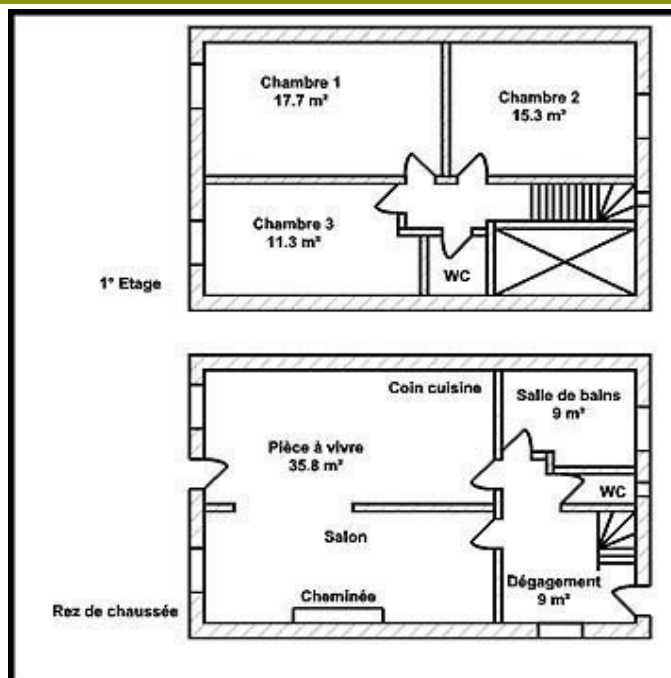

- Draps compris
- Equipement bébé (câlin)
- Linge toilette fourni

Détail des pièces

Niveau	Type de pièce	Surface Literie	Descriptif - Equipement
RDC	Séjour-cuisine-salon	36.00m ²	
RDC	Salle de bain	8.50m ²	
RDC	WC	1.60m ²	
RDC	Dégagements	11.00m ²	
	WC	2.00m ²	
1er étage	Chambre	14.50m ² - 1 lit(s) 140	Comprend un lit 2 personnes de 140x190cm.
1er étage	Chambre	17.50m ² - 3 lit(s) 90	Comprend 2 lits 1 personne de 90x190cm et 1 lit 1 personne de 90x20cm.
1er étage	Chambre	11.50m ² - 1 lit(s) 140	Comprend un lit 2 personnes de 140x190cm.

GITES DE FRANCE SERVICES 71

Gîte N°957 - La Thivollerie

Le Bourg - 71170 CHASSIGNY-SOUS-DUN

Édité le 16/05/2022 - Saison 2022

Capacité : 6 personnes

Nombre de chambres : 3

Surface habitable : 107 m²

GITES DE FRANCE SERVICES 71

Gîte N°957 - La Thivollerie

Le Bourg - 71170 CHASSIGNY-SOUS-DUN

Édité le 16/05/2022 - Saison 2022

Capacité : 6 personnes

Nombre de chambres : 3

Surface habitable : 107 m²

Gîte n° 957