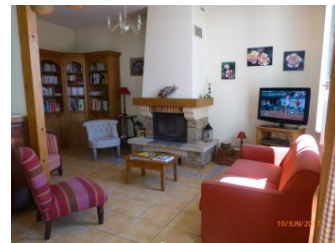

GITES DE FRANCE SERVICES 71

Gîte N°957 - La Thivollerie

Le Bourg - 71170 CHASSIGNY-SOUS-DUN

Édité le 16/05/2022 - Saison 2022

Capacité : 6 personnes

Nombre de chambres : 3

Surface habitable : 107 m²