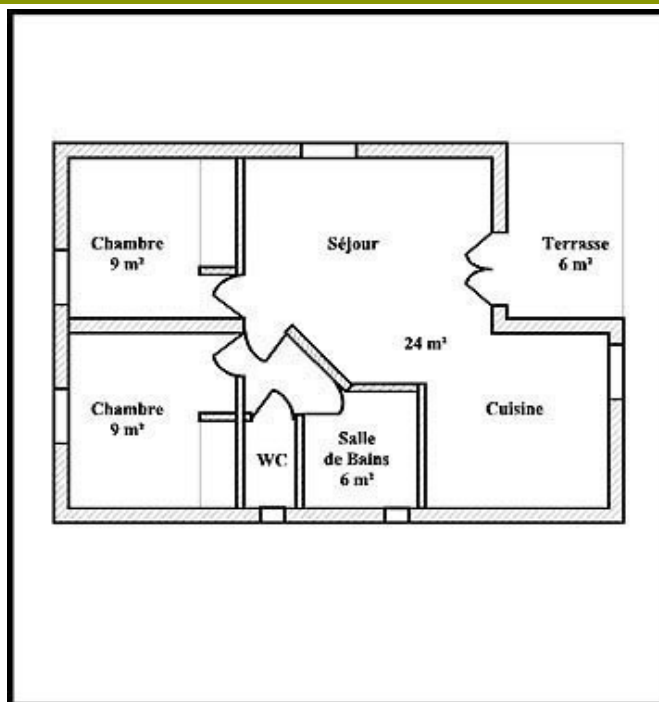

GITES DE FRANCE SERVICES 71

Gîte N°914 - Un Petit Coin de Paradis

Le Cerveau - 71400 CURGY

Édité le 16/05/2022 - Saison 2022

Capacité : 4 personnes

Nombre de chambres : 2

Surface habitable : 48 m²

GÎTES DE FRANCE SERVICES 71

Gîte N°914 - Un Petit Coin de Paradis

Le Cerveau - 71400 CURGY

Édité le 16/05/2022 - Saison 2022

Capacité : 4 personnes

Nombre de chambres : 2

Surface habitable : 48 m²

Gîte n° 914