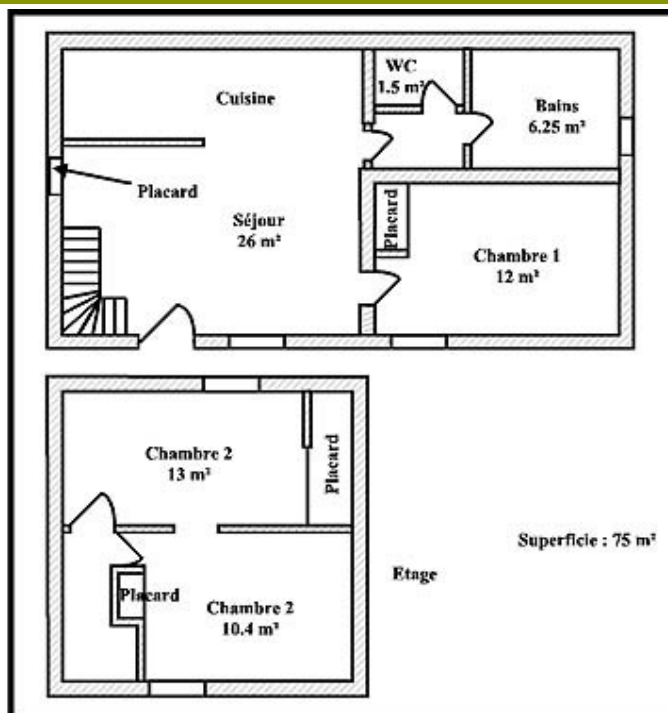

Equipements intérieurs

- Congélateur
- Four Micro-ondes
- Lave-linge
- Lave-vaisselle
- TV

Services
Détail des pièces

Niveau	Type de pièce	Surface Literie	Descriptif - Equipement
RDC	Séjour-cuisine-salon	25.00m ²	
RDC	Chambre	11.00m ² - 1 lit(s) 140	
RDC	Salle d'eau	4.70m ²	Dispose d'une grande douche à l'italienne.
RDC	WC	1.50m ²	
1er étage	Chambre	20.50m ² - 3 lit(s) 90	

GITES DE FRANCE SERVICES 71

Gîte N°901 - Au Petit Paradis

Le Cerne - 71800 VAREILLES

Édité le 16/05/2022 - Saison 2022

Capacité : 5 personnes

Nombre de chambres : 2

Surface habitable : 65 m²

GITES DE FRANCE SERVICES 71

Gîte N°901 - Au Petit Paradis

Le Cerne - 71800 VAREILLES

Édité le 16/05/2022 - Saison 2022

Capacité : 5 personnes

Nombre de chambres : 2

Surface habitable : 65 m²

Gîte n° 901