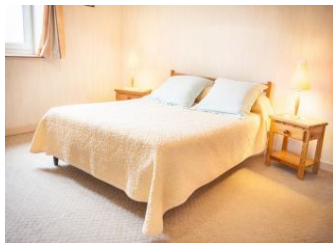

GITES DE FRANCE SERVICES 71

Gîte N°863 - Les Glycines

Rue de la Filaterie - 71460 CORMATIN

Édité le 22/05/2022 - Saison 2022

Capacité : 4 personnes

Nombre de chambres : 1

Surface habitable : 61 m²