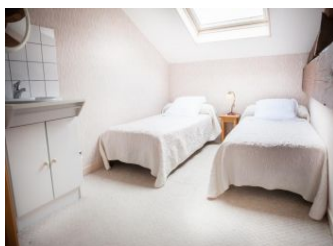

GITES DE FRANCE SERVICES 71

Gîte N°863 - Les Glycines

Rue de la Filaterie - 71460 CORMATIN

Édité le 22/05/2022 - Saison 2022

Capacité : 4 personnes

Nombre de chambres : 1

Surface habitable : 61 m²