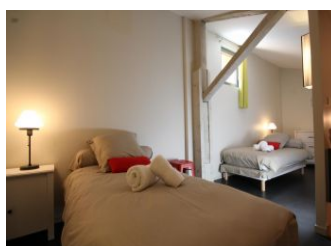

GITES DE FRANCE SERVICES 71

Gîte de groupe N° 5029 - La Forge

3 Avenue de la République - 71140 BOURBON-LANCY

Édité le 16/05/2022 - Saison 2022

Capacité : 21 personnes

Nombre de chambres : 7

Surface habitable : 380 m²