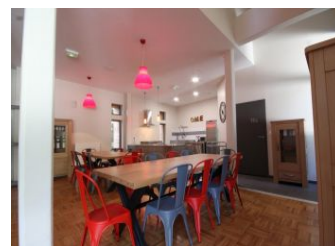

GITES DE FRANCE SERVICES 71

Gîte de groupe N° 5029 - La Forge

3 Avenue de la République - 71140 BOURBON-LANCY

Édité le 16/05/2022 - Saison 2022

Capacité : 21 personnes

Nombre de chambres : 7

Surface habitable : 380 m²