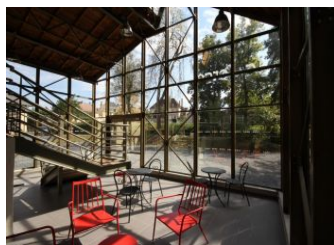

GITES DE FRANCE SERVICES 71

Gîte de groupe N° 5029 - La Forge

3 Avenue de la République - 71140 BOURBON-LANCY

Édité le 16/05/2022 - Saison 2022

Capacité : 21 personnes

Nombre de chambres : 7

Surface habitable : 380 m²