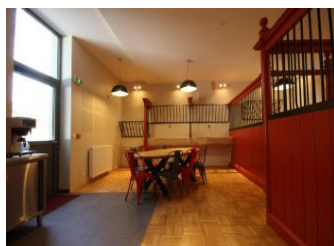

GITES DE FRANCE SERVICES 71

Gîte de groupe N° 5029 - La Forge

3 Avenue de la République - 71140 BOURBON-LANCY

Édité le 16/05/2022 - Saison 2022

Capacité : 21 personnes

Nombre de chambres : 7

Surface habitable : 380 m²