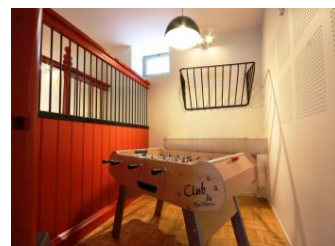

GITES DE FRANCE SERVICES 71

Gîte de groupe N° 5029 - La Forge

3 Avenue de la République - 71140 BOURBON-LANCY

Édité le 16/05/2022 - Saison 2022

Capacité : 21 personnes

Nombre de chambres : 7

Surface habitable : 380 m²