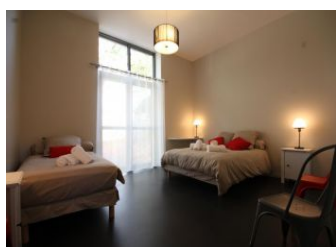

GITES DE FRANCE SERVICES 71

Gîte de groupe N° 5029 - La Forge

3 Avenue de la République - 71140 BOURBON-LANCY

Édité le 16/05/2022 - Saison 2022

Capacité : 21 personnes

Nombre de chambres : 7

Surface habitable : 380 m²