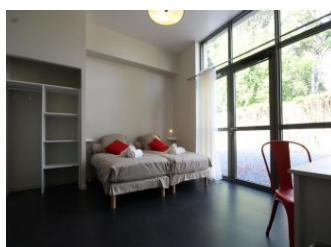

GITES DE FRANCE SERVICES 71

Gîte de groupe N° 5029 - La Forge

3 Avenue de la République - 71140 BOURBON-LANCY

Édité le 16/05/2022 - Saison 2022

Capacité : 21 personnes

Nombre de chambres : 7

Surface habitable : 380 m²