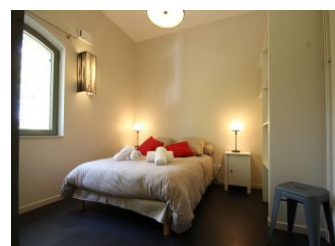

GITES DE FRANCE SERVICES 71

Gîte de groupe N° 5029 - La Forge

3 Avenue de la République - 71140 BOURBON-LANCY

Édité le 16/05/2022 - Saison 2022

Capacité : 21 personnes

Nombre de chambres : 7

Surface habitable : 380 m²