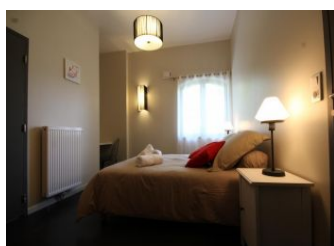

GITES DE FRANCE SERVICES 71

Gîte de groupe N° 5029 - La Forge

3 Avenue de la République - 71140 BOURBON-LANCY

Édité le 16/05/2022 - Saison 2022

Capacité : 21 personnes

Nombre de chambres : 7

Surface habitable : 380 m²