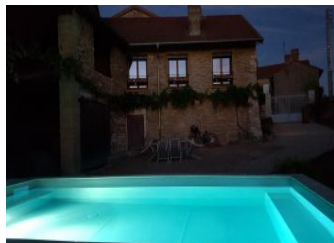

GITES DE FRANCE SERVICES 71

Gîte N°1774 - Coeur de Charme

287 Rue des Métiers d'Antan - 71260 PERONNE

Édité le 16/05/2022 - Saison 2022

Capacité : 8 personnes

Nombre de chambres : 3

Surface habitable : 190 m²