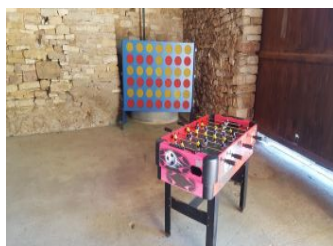

GITES DE FRANCE SERVICES 71

Gîte N°1774 - Coeur de Charme

287 Rue des Métiers d'Antan - 71260 PERONNE

Édité le 16/05/2022 - Saison 2022

Capacité : 8 personnes

Nombre de chambres : 3

Surface habitable : 190 m²