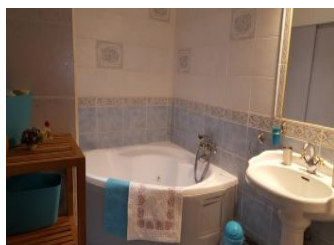

GITES DE FRANCE SERVICES 71

Gîte N°1774 - Coeur de Charme

287 Rue des Métiers d'Antan - 71260 PERONNE

Édité le 16/05/2022 - Saison 2022

Capacité : 8 personnes

Nombre de chambres : 3

Surface habitable : 190 m²