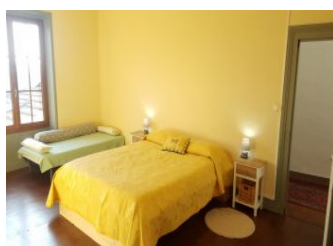

GITES DE FRANCE SERVICES 71

Gîte N°1774 - Coeur de Charme

287 Rue des Métiers d'Antan - 71260 PERONNE

Édité le 16/05/2022 - Saison 2022

Capacité : 8 personnes

Nombre de chambres : 3

Surface habitable : 190 m²