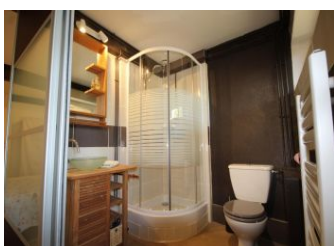

GITES DE FRANCE SERVICES 71

Gîte N°1774 - Coeur de Charme

287 Rue des Métiers d'Antan - 71260 PERONNE

Édité le 16/05/2022 - Saison 2022

Capacité : 8 personnes

Nombre de chambres : 3

Surface habitable : 190 m²