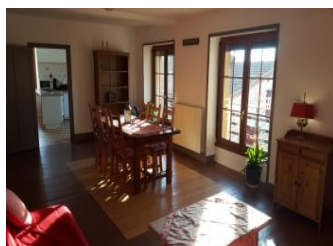

GITES DE FRANCE SERVICES 71

Gîte N°1774 - Coeur de Charme

287 Rue des Métiers d'Antan - 71260 PERONNE

Édité le 16/05/2022 - Saison 2022

Capacité : 8 personnes

Nombre de chambres : 3

Surface habitable : 190 m²