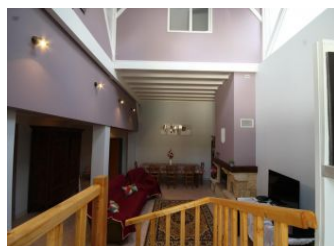

GITES DE FRANCE SERVICES 71

Gîte N° 1751 - En Chenevières

18 Route de Lalheue - 71240 CHAPELLE-DE-BRAGNY (LA)

Édité le 26/06/2022 - Saison 2022

Capacité : 3 personnes

Nombre de chambres : 1

Surface habitable : 90 m²