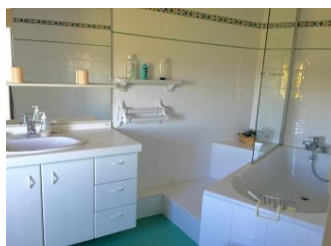

Détail des pièces

Niveau	Type de pièce	Surface Literie	Descriptif - Equipement
RDC	Séjour-cuisine-salon	47.00m ²	
RDC	Chambre	12.50m ² - 2 lit(s) 90	Comprend 2 lits 1 personne de 80x190cm jumelables en lit 2 personnes de 160x190cm.
RDC	Salle d'eau	4.00m ²	
RDC	WC	1.00m ²	
1er étage	Chambre	20.00m ² - 1 lit(s) 90 - 1 lit(s) 160 ou supérieur	Comprend 1 lit 2 personnes de 160x200cm + 1 lit 1 personne de 80x190cm.
1er étage	Salle de bain	6.00m ²	
1er étage	Dégagements	1.00m ²	

GITES DE FRANCE SERVICES 71

Gîte N° 1663 - Les Thinons

Les Thinons - 71960 BERZE-LE-CHATEL

Édité le 26/06/2022 - Saison 2022

Capacité : 5 personnes

Nombre de chambres : 2

Surface habitable : 92 m²

GITES DE FRANCE SERVICES 71