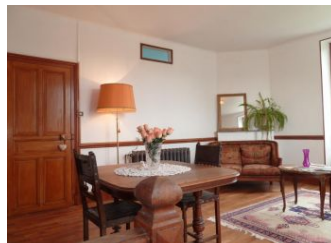

GITES DE FRANCE SERVICES 71

Gîte N° 1577

14 Route de Bussy - 71550 ANOST

Édité le 03/12/2022 - Saison 2022

Capacité : 6 personnes

Nombre de chambres : 3

Surface habitable : 120 m²