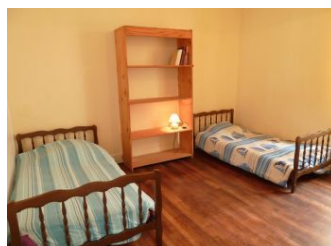

# GITES DE FRANCE SERVICES 71

Gîte N° 1577

14 Route de Bussy - 71550 ANOST

Édité le 03/12/2022 - Saison 2022

Capacité : 6 personnes

Nombre de chambres : 3

Surface habitable : 120 m<sup>2</sup>