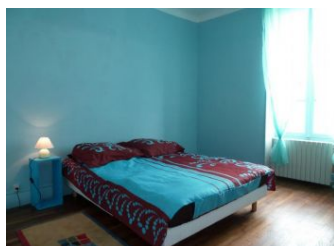

# GITES DE FRANCE SERVICES 71

Gîte N° 1577

14 Route de Bussy - 71550 ANOST

Édité le 03/12/2022 - Saison 2022

Capacité : 6 personnes

Nombre de chambres : 3

Surface habitable : 120 m<sup>2</sup>