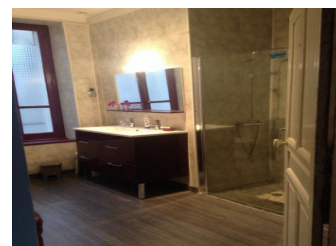

GITES DE FRANCE SERVICES 71

Gîte N° 1577

14 Route de Bussy - 71550 ANOST

Édité le 03/12/2022 - Saison 2022

Capacité : 6 personnes

Nombre de chambres : 3

Surface habitable : 120 m²