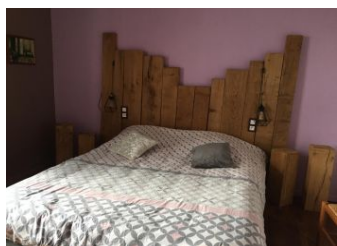

# GITES DE FRANCE SERVICES 71

Gîte N° 1577

14 Route de Bussy - 71550 ANOST

Édité le 03/12/2022 - Saison 2022

Capacité : 6 personnes

Nombre de chambres : 3

Surface habitable : 120 m<sup>2</sup>