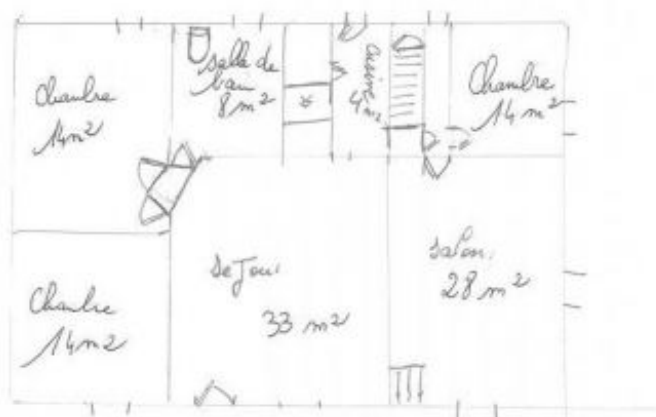

# GITES DE FRANCE SERVICES 71

Gîte N° 1577

14 Route de Bussy - 71550 ANOST

Édité le 03/12/2022 - Saison 2022

Capacité : 6 personnes

Nombre de chambres : 3

Surface habitable : 120 m<sup>2</sup>

Gîte 1577