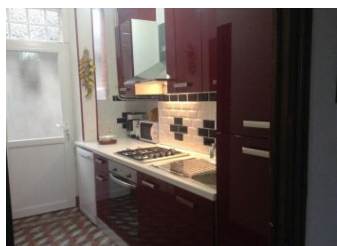

GITES DE FRANCE SERVICES 71

Gîte N° 1577

14 Route de Bussy - 71550 ANOST

Édité le 03/12/2022 - Saison 2022

Capacité : 6 personnes

Nombre de chambres : 3

Surface habitable : 120 m²