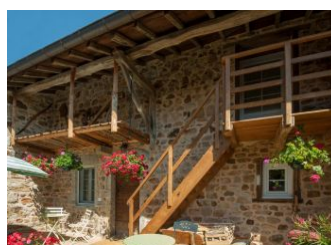

GITES DE FRANCE SERVICES 71

Gîte N°1561 - La Maison aux Pierres Levées Montagny-sur-Grosne - 71520 NAVOUR-SUR-GROSNE

Édité le 30/09/2022 - Saison 2022

Capacité : 3 personnes

Nombre de chambres : 2

Surface habitable : 65 m²