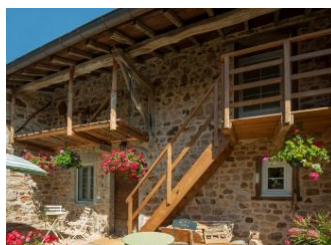

Dans un hameau paisible de la campagne Clunisoise, cette petite maison typique et indépendante a été entièrement rénovée par les propriétaires, qui ont pris soin de conserver son charme, avec pierres apparentes et plafond à la française. Rez-de-chaussée: séjour avec TV, poêle à bois, cuisine ouverte toute équipée, buanderie, WC. Étage desservi par un bel escalier à colimaçon : 2 chambres (1 lit 140cm, 1 lit 90cm), salle d'eau avec douche et WC. Terrasse de

Equipements intérieurs

- Cheminée/Poêle
- Congélateur
- Four Micro-ondes
- Lave-linge
- Lave-vaisselle
- TV

Services

GITES DE FRANCE SERVICES 71

Gîte N°1561 - La Maison aux Pierres Levées Montagny-sur-Grosne - 71520 NAVOUR-SUR-GROSNE

Édité le 03/12/2022 - Saison 2022

Capacité : 3 personnes

Nombre de chambres : 2

Surface habitable : 65 m²

GITES DE FRANCE SERVICES 71

Gîte N°1561 - La Maison aux Pierres Levées
Montagny-sur-Grosne - 71520 NAVOUR-SUR-GROSNE