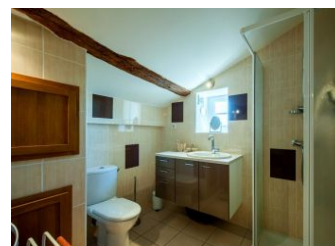

GITES DE FRANCE SERVICES 71

Gîte N°1561 - La Maison aux Pierres Levées Montagny-sur-Grosne - 71520 NAVOUR-SUR-GROSNE

Édité le 03/12/2022 - Saison 2022

Capacité : 3 personnes

Nombre de chambres : 2

Surface habitable : 65 m²