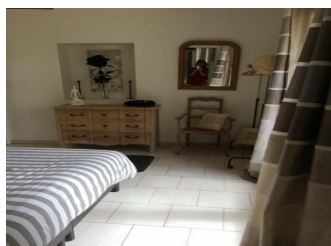

GITES DE FRANCE SERVICES 71

Gîte N°1560 - Gîte de la Velle

Maizeray - 71460 SAINT-MARTIN-DU-TARTRE

Édité le 16/05/2022 - Saison 2022

Capacité : 4 personnes

Nombre de chambres : 2

Surface habitable : 82 m²