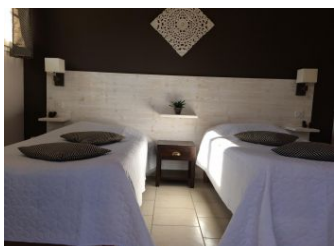

GITES DE FRANCE SERVICES 71

Gîte N°1560 - Gîte de la Velle

Maizeray - 71460 SAINT-MARTIN-DU-TARTRE

Édité le 16/05/2022 - Saison 2022

Capacité : 4 personnes

Nombre de chambres : 2

Surface habitable : 82 m²