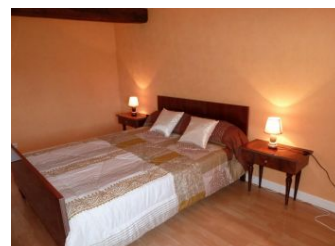

GITES DE FRANCE SERVICES 71

Gîte N° 1548 - Gîte de Sernier

Sernier - 71800 SAINT-CHRISTOPHE-EN-BRIONNAIS

Édité le 16/05/2022 - Saison 2022

Capacité : 6 personnes

Nombre de chambres : 3

Surface habitable : 85 m²