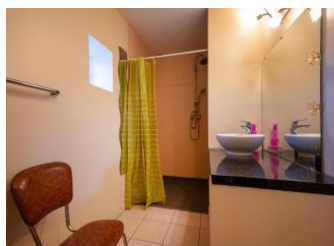

GITES DE FRANCE SERVICES 71

Gîte N° 1508 - Gîte du Lavoir

Les Petits - 71710 SAINT-SYMPHORIEN-DE-MARMAGNE

Édité le 16/05/2022 - Saison 2022

Capacité : 6 personnes

Nombre de chambres : 3

Surface habitable : 110 m²