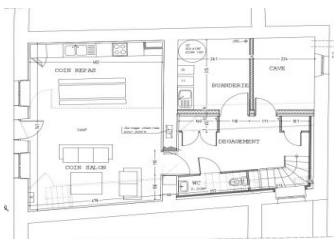

## Gîte N° 1430 - La Châtaigneraie

Le Bourg - 71990 SAINT-LEGER-SOUS-BEUVRAY

Édité le 19/08/2022 - Saison 2022

Capacité : 6 personnes

Nombre de chambres : 3

Surface habitable : 120 m<sup>2</sup>

PLAN ETAGE  
ECHELLE 1/500