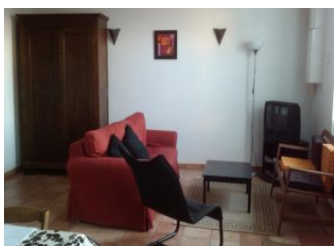

## Gîte N° 1430 - La Châtaigneraie

Le Bourg - 71990 SAINT-LEGER-SOUS-BEUVRAY

Édité le 19/08/2022 - Saison 2022

Capacité : 6 personnes

Nombre de chambres : 3

Surface habitable : 120 m<sup>2</sup>

PLAN ETAGE  
ECHELLE 1/500