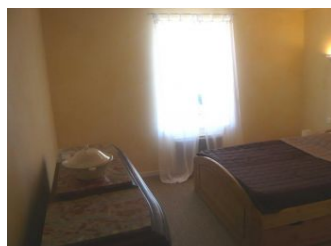

## Gîte N° 1430 - La Châtaigneraie

Le Bourg - 71990 SAINT-LEGER-SOUS-BEUVRAY

Édité le 19/08/2022 - Saison 2022

Capacité : 6 personnes

Nombre de chambres : 3

Surface habitable : 120 m<sup>2</sup>

PLAN ETAGE  
ECHELLE 1/500