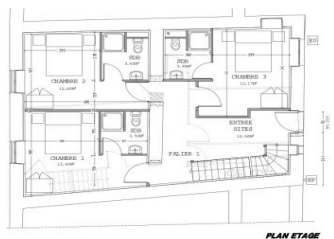

## Gîte N° 1430 - La Châtaigneraie

Le Bourg - 71990 SAINT-LEGER-SOUS-BEUVRAY

Édité le 19/08/2022 - Saison 2022

Capacité : 6 personnes

Nombre de chambres : 3

Surface habitable : 120 m<sup>2</sup>

PLAN ETAGE  
ECHELLE 1/500