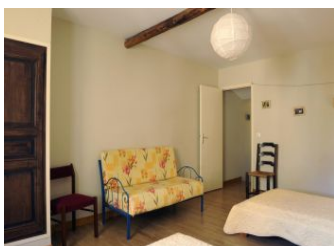

GITES DE FRANCE SERVICES 71

Gîte N°1296 - La Fleurette

Champvent - 71700 CHARDONNAY

Édité le 16/05/2022 - Saison 2022

Capacité : 4 personnes

Nombre de chambres : 2

Surface habitable : 90 m²

GITES DE FRANCE SERVICES 71