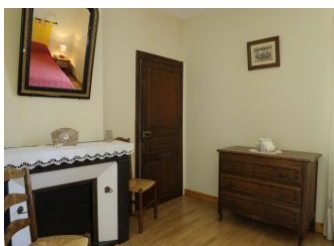

GITES DE FRANCE SERVICES 71

Gîte N°1296 - La Fleurette

Champvent - 71700 CHARDONNAY

Édité le 16/05/2022 - Saison 2022

Capacité : 4 personnes

Nombre de chambres : 2

Surface habitable : 90 m²

GITES DE FRANCE SERVICES 71