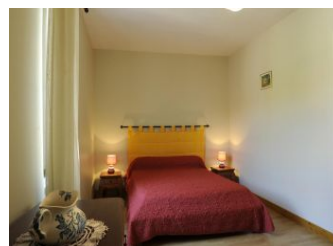

GITES DE FRANCE SERVICES 71

Gîte N°1296 - La Fleurette

Champvent - 71700 CHARDONNAY

Édité le 16/05/2022 - Saison 2022

Capacité : 4 personnes

Nombre de chambres : 2

Surface habitable : 90 m²

GITES DE FRANCE SERVICES 71