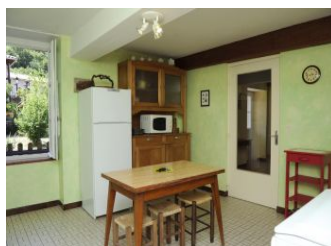

GITES DE FRANCE SERVICES 71

Gîte N°1296 - La Fleurette

Champvent - 71700 CHARDONNAY

Édité le 16/05/2022 - Saison 2022

Capacité : 4 personnes

Nombre de chambres : 2

Surface habitable : 90 m²

GITES DE FRANCE SERVICES 71