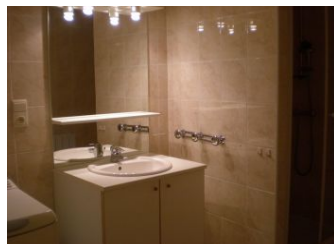

## Gîte N°1211 - L' Ancien Château

Le Château - 71220 SIVIGNON

Édité le 22/05/2022 - Saison 2022

Capacité : 4 personnes

Nombre de chambres : 2

Surface habitable : 78 m<sup>2</sup>

Aux confins du Clunisois et du Charolais, dans un paisible petit village, joli gîte de plain-pied, aménagé dans le cadre d'un ancien château dont il reste une tour. Propriétaires à proximité, accès totalement indépendant. Séjour avec cuisine équipée ouverte sur coin-repas et salon (TV,DVD); 2 chambres (1 lit 2 personnes, 2 lits 1 personne), salle d'eau, WC indépendants. Chauffage électrique. Terrasse, vaste terrain ombragé, jeux enfants, balançoire. Téléphone. Les propriétaires offrent gracieusement les légumes du potager. Lit enfant d'appoint

# GITES DE FRANCE SERVICES 71

Gîte N°1211 - L' Ancien Château

Le Château - 71220 SIVIGNON

Édité le 22/05/2022 - Saison 2022

Capacité : 4 personnes

Nombre de chambres : 2

Surface habitable : 78 m<sup>2</sup>