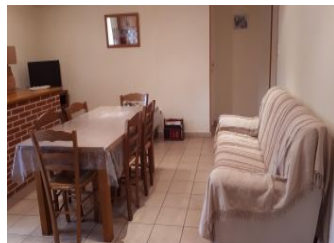

# GITES DE FRANCE SERVICES 71

Gîte N°1211 - L' Ancien Château

Le Château - 71220 SIVIGNON

Édité le 22/05/2022 - Saison 2022

Capacité : 4 personnes

Nombre de chambres : 2

Surface habitable : 78 m<sup>2</sup>