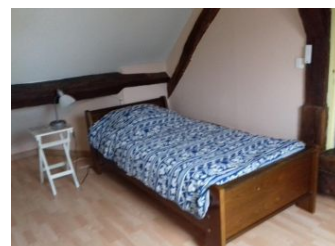

GITES DE FRANCE SERVICES 71

Gîte N°1190 - La Planchette

38 Rue de la Planchette - 71640 GIVRY

Édité le 22/05/2022 - Saison 2022

Capacité : 5 personnes

Nombre de chambres : 3

Surface habitable : 100 m²