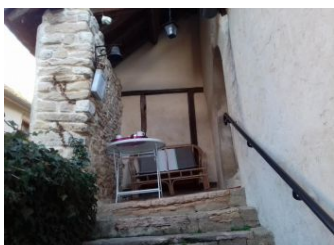

GITES DE FRANCE SERVICES 71

Gîte N°1190 - La Planchette

38 Rue de la Planchette - 71640 GIVRY

Édité le 22/05/2022 - Saison 2022

Capacité : 5 personnes

Nombre de chambres : 3

Surface habitable : 100 m²