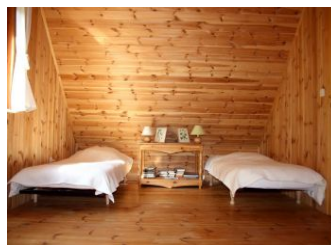

## Gîte N° 1169 - Chalet de la Source

Le Crot au Meunier - 71990 GRANDE-VERRIERE (LA)

Édité le 03/12/2022 - Saison 2022

Capacité : 5 personnes

Nombre de chambres : 2

Surface habitable : 90 m<sup>2</sup>