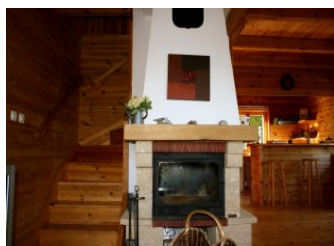

## Gîte N° 1169 - Chalet de la Source

Le Crot au Meunier - 71990 GRANDE-VERRIERE (LA)

Édité le 03/12/2022 - Saison 2022

Capacité : 5 personnes

Nombre de chambres : 2

Surface habitable : 90 m<sup>2</sup>