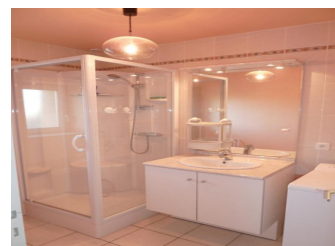

GITES DE FRANCE SERVICES 71

Gîte N° 1133 - Moulin de Lafin

Lafin - 71600 SAINT-LEGER-LES-PARAY

Édité le 30/09/2022 - Saison 2022

Capacité : 6 personnes

Nombre de chambres : 2

Surface habitable : 88 m²