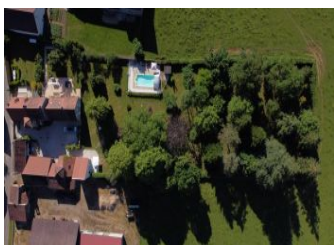

GITES DE FRANCE SERVICES 71

Gîte N°1079 - Le Prieuré

132 Route du Prieuré - Etevoud - 71510 PERREUIL

Édité le 22/05/2022 - Saison 2022

Capacité : 4 personnes

Nombre de chambres : 2

Surface habitable : 132 m²

Dans une vieille demeure bourguignonne de caractère du XVIIIème, gîte mitoyen au propriétaire (résidence secondaire). Rez-de-chaussée: vaste séjour avec cuisine équipée ouverte sur coin-repas et salon (TV, canapé convertible, accès terrasse); salle d'eau, WC indépendants. 1er étage : 2 chambres (1 lit 140cm, 2 lits 90cm) + 1 chambre en mezzanine (1 lit 90cm), salle de bain, WC. Chauffage central gaz. Cour et jardin clos de 400m² avec abri, terrasse. Lit bébé et chaise haute sur demande. Vélos à disposition sur place (avec siège bébé). Piscine sur place, ouverte du 1er

Services

GITES DE FRANCE SERVICES 71

Gîte N°1079 - Le Prieuré

132 Route du Prieuré - Etevoud - 71510 PERREUIL

Édité le 22/05/2022 - Saison 2022

Capacité : 4 personnes

Nombre de chambres : 2

Surface habitable : 132 m²