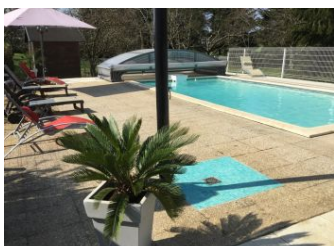

GITES DE FRANCE SERVICES 71

Gîte N°1079 - Le Prieuré

132 Route du Prieuré - Etevoud - 71510 PERREUIL

Édité le 22/05/2022 - Saison 2022

Capacité : 4 personnes

Nombre de chambres : 2

Surface habitable : 132 m²

Dans une vieille demeure bourguignonne de caractère du XVIIIème, gîte mitoyen au propriétaire (résidence secondaire). Rez-de-chaussée: vaste séjour avec cuisine équipée ouverte sur coin-repas et salon (TV, canapé convertible, accès terrasse); salle d'eau, WC indépendants. 1er étage : 2 chambres (1 lit 140cm, 2 lits 90cm) + 1 chambre en mezzanine (1 lit 90cm), salle de bain, WC. Chauffage central gaz. Cour et jardin clos de 400m² avec abri, terrasse. Lit bébé et chaise haute sur demande. Vélos à disposition sur place (avec siège bébé). Piscine sur place, ouverte du 1er

avril au 1er novembre, à partager avec le gîte n°1679. Accès Internet WIFI. Port fluvial sur le canal à 4 km. Initiation possible au modelage et sculpture sur argile et à la peinture aquarelle acrylique (prestation payante à la séance facturée sur demande).

Services

GITES DE FRANCE SERVICES 71

Gîte N°1079 - Le Prieuré

132 Route du Prieuré - Etevoud - 71510 PERREUIL

Édité le 22/05/2022 - Saison 2022

Capacité : 4 personnes

Nombre de chambres : 2

Surface habitable : 132 m²