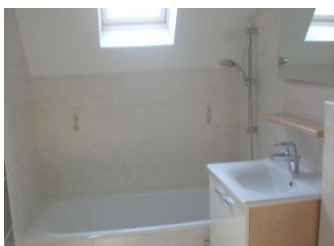

GITES DE FRANCE SERVICES 71

Gîte N°1079 - Le Prieuré

132 Route du Prieuré - Etevoud - 71510 PERREUIL

Édité le 22/05/2022 - Saison 2022

Capacité : 4 personnes

Nombre de chambres : 2

Surface habitable : 132 m²