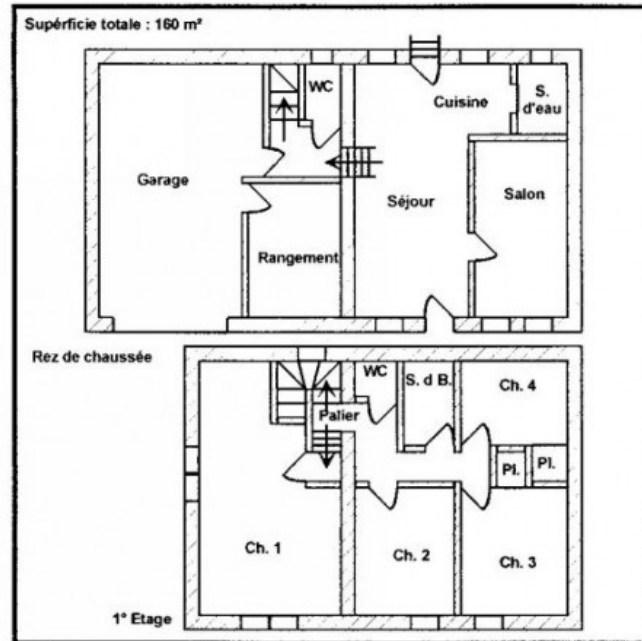

Services

- Draps compris

GITES DE FRANCE SERVICES 71

Gîte N° 1051 - Le Pré Blanc

Marcheseuil - 21340 CHANGE

Édité le 16/05/2022 - Saison 2022

Capacité : 8 personnes

Nombre de chambres : 4

Surface habitable : 160 m²

GITES DE FRANCE SERVICES 71

Gîte N° 1051 - Le Pré Blanc

Marcheseuil - 21340 CHANGE

Édité le 16/05/2022 - Saison 2022

Capacité : 8 personnes

Nombre de chambres : 4

Surface habitable : 160 m²

Gîte n° 1051