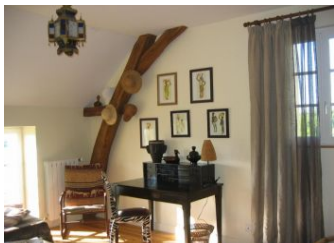

GITES DE FRANCE SERVICES 71

Gîte N° 1051 - Le Pré Blanc

Marcheseuil - 21340 CHANGE

Édité le 16/05/2022 - Saison 2022

Capacité : 8 personnes

Nombre de chambres : 4

Surface habitable : 160 m²