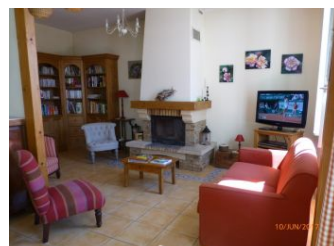

GITES DE FRANCE SERVICES 71

Gîte N°957 - La Thivollerie

Le Bourg - 71170 CHASSIGNY-SOUS-DUN

Édité le 18/10/2021 - Saison 2021

Capacité : 6 personnes

Nombre de chambres : 3

Surface habitable : 107 m²