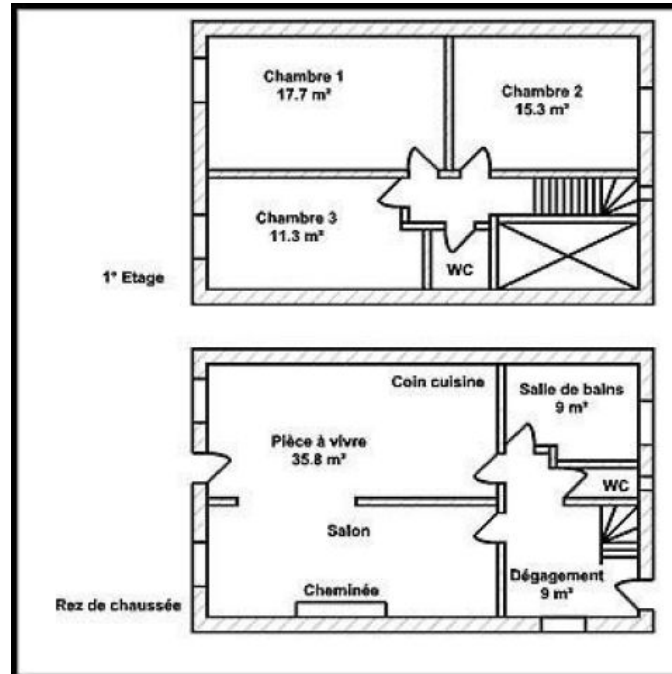

- Draps compris
- Equipement bébé (câlin)
- Linge toilette fourni

Détail des pièces

Niveau	Type de pièce	Surface Literie	Descriptif - Equipement
RDC	Séjour-cuisine-salon	36.00m ²	
RDC	Salle de bain	8.50m ²	
RDC	WC	1.60m ²	
RDC	Dégagements	11.00m ²	
	WC	2.00m ²	
1er étage	Chambre	14.50m ² - 1 lit(s) 140	Comprend un lit 2 personnes de 140x190cm.
1er étage	Chambre	17.50m ² - 3 lit(s) 90	Comprend 2 lits 1 personne de 90x190cm et 1 lit 1 personne de 90x20cm.
1er étage	Chambre	11.50m ² - 1 lit(s) 140	Comprend un lit 2 personnes de 140x190cm.

GITES DE FRANCE SERVICES 71

Gîte N°957 - La Thivollerie

Le Bourg - 71170 CHASSIGNY-SOUS-DUN

Édité le 18/10/2021 - Saison 2021

Capacité : 6 personnes

Nombre de chambres : 3

Surface habitable : 107 m²

GITES DE FRANCE SERVICES 71

Gîte N°957 - La Thivollerie

Le Bourg - 71170 CHASSIGNY-SOUS-DUN

Édité le 18/10/2021 - Saison 2021

Capacité : 6 personnes

Nombre de chambres : 3

Surface habitable : 107 m²

Gîte n° 957