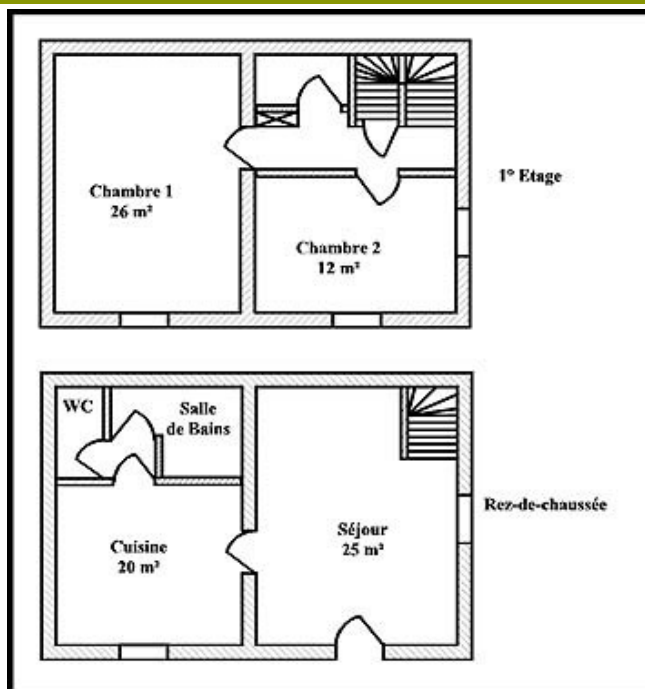

## Détail des pièces

Niveau	Type de pièce	Surface Literie	Descriptif - Equipement
RDC	Séjour-salon	25.00m <sup>2</sup>	Convertible 2 places.
RDC	Cuisine	20.00m <sup>2</sup>	cuisine au RDC avec porte-fenetre
RDC	Salle de bain	4.00m <sup>2</sup>	salle de bain et wc indépendant
RDC	Chambre	22.00m <sup>2</sup> - 2 lit(s) 90 - 1 lit(s) 140	
RDC	Chambre	12.00m <sup>2</sup> - 1 lit(s) 140	
RDC	WC	2.00m <sup>2</sup>	à l'étage

# GITES DE FRANCE SERVICES 71

Gîte N°917 - L'Alberte

Place de l'Alberte - 71460 CORTEVAIX

Édité le 18/10/2021 - Saison 2021

Capacité : 6 personnes

Nombre de chambres : 2

Surface habitable : 84 m<sup>2</sup>