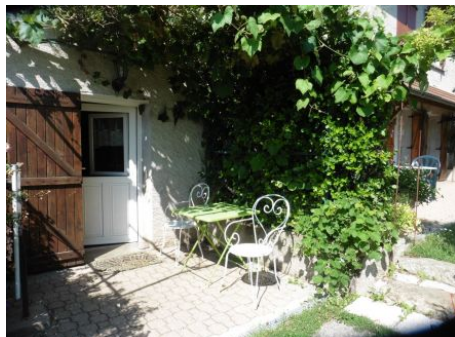

## Gîte N°704 - Gîte des Sequoïas

2 La Chapelle Villard - 71390 VILLENEUVE-EN-MONTAGNE

Édité le 05/12/2021 - Saison 2021

Capacité : 2 personnes

Nombre de chambres : 1

Surface habitable : 22 m<sup>2</sup>

Petit gîte de plain-pied, situé à proximité immédiate du propriétaire, dans hameau calme. Rez-de-chaussée : cuisine équipée, 1 chambre (1 lit 2 personnes), salle d'eau. Prise télévision. Chauffage gaz. Terrasse intimiste sous la treille. Cour avec barbecue. Sentiers sur place. Pêche à 7 km. Tennis, équitation, lac à 13 km. Piscine à 15 km. Commerces à 8 km. 1 seul petit animal accepté.