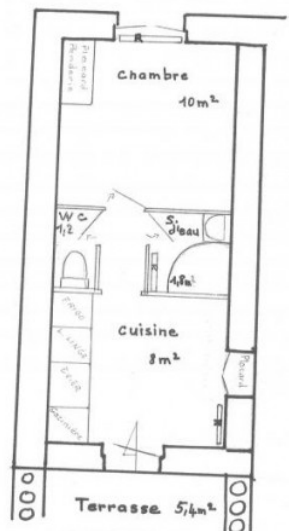

## Gîte N°704 - Gîte des Sequoïas

2 La Chapelle Villard - 71390 VILLENEUVE-EN-MONTAGNE

Édité le 05/12/2021 - Saison 2021

Capacité : 2 personnes

Nombre de chambres : 1

Surface habitable : 22 m<sup>2</sup>

Petit gîte de plain-pied, situé à proximité immédiate du propriétaire, dans hameau calme. Rez-de-chaussée : cuisine équipée, 1 chambre (1 lit 2 personnes), salle d'eau. Prise télévision. Chauffage gaz. Terrasse intimiste sous la treille. Cour avec barbecue. Sentiers sur place. Pêche à 7 km. Tennis, équitation, lac à 13 km. Piscine à 15 km. Commerces à 8 km. 1 seul petit animal accepté.

## Gîte N°704 - Gîte des Sequoïas

2 La Chapelle Villard - 71390 VILLENEUVE-EN-MONTAGNE

Édité le 05/12/2021 - Saison 2021

Capacité : 2 personnes

Nombre de chambres : 1

Surface habitable : 22 m<sup>2</sup>

Gîte 704 . 22,5m<sup>2</sup>